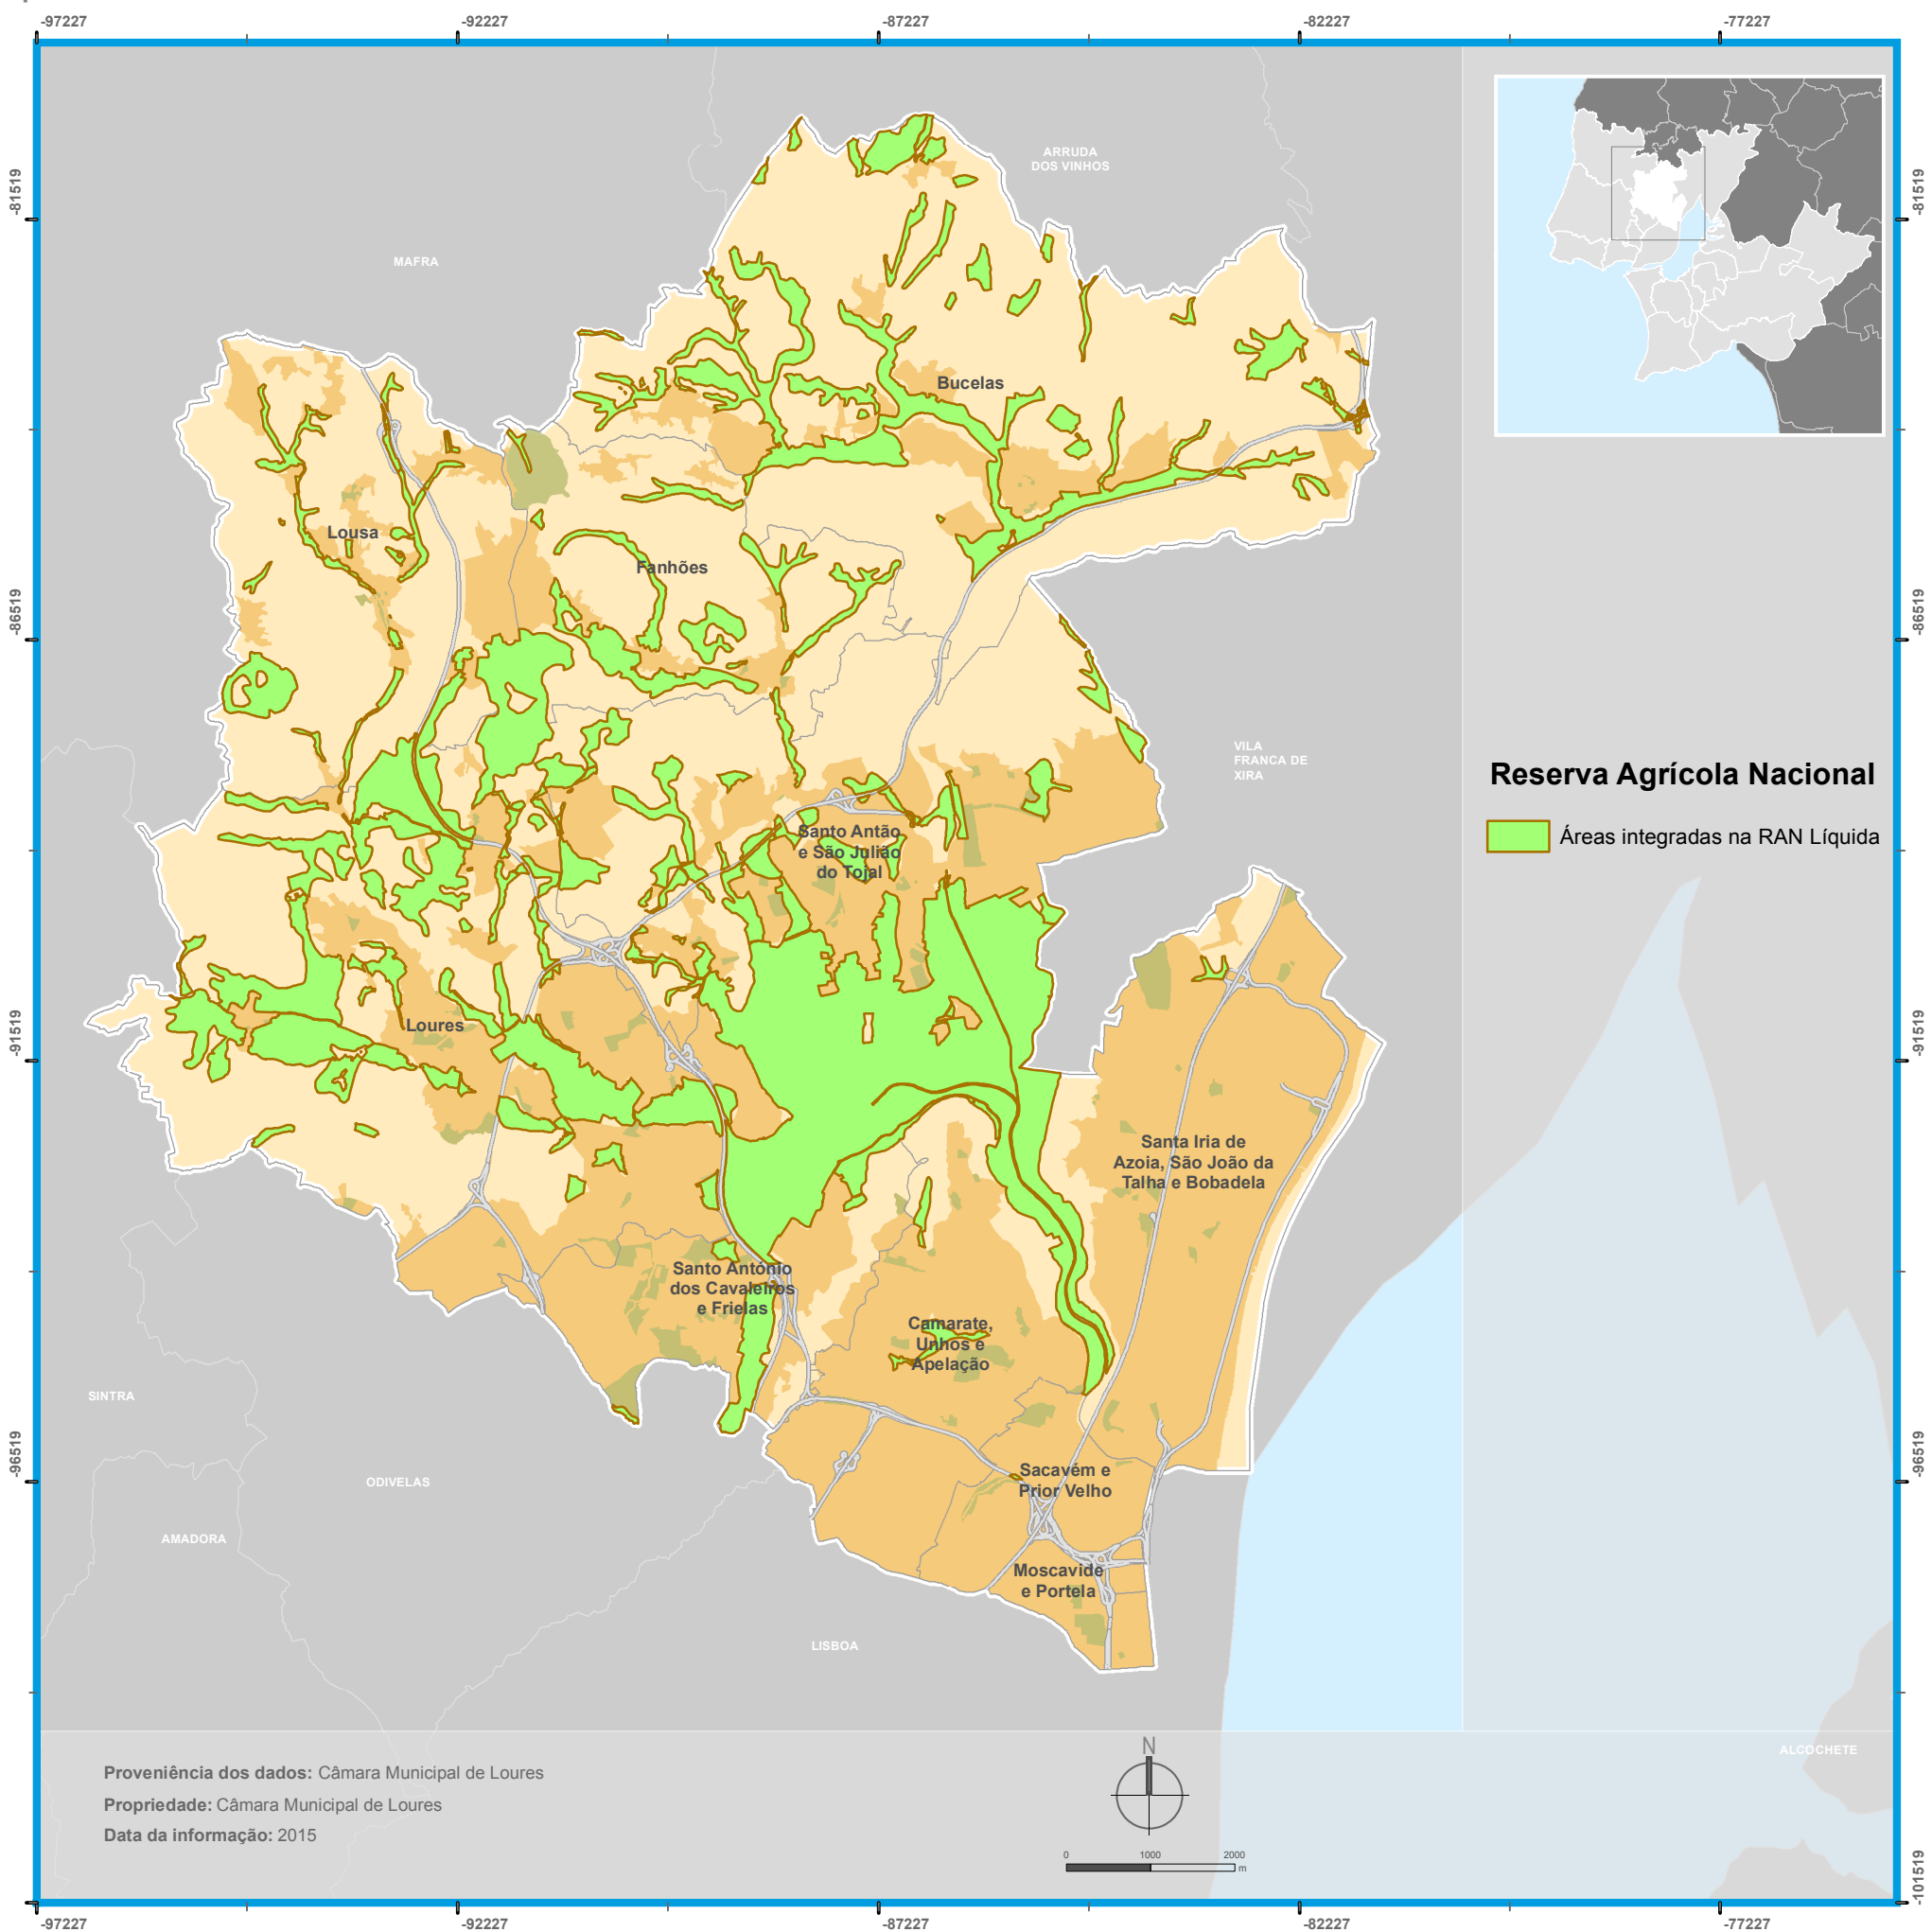

# DESENVOLVIMENTO URBANO

PDM | RESERVA AGRÍCOLA NACIONAL

PLANEAMENTO E GESTÃO TERRITORIAL

## Reserva Agrícola Nacional

Áreas integradas na RAN Líquida

Proveniência dos dados: Câmara Municipal de Loures  
Propriedade: Câmara Municipal de Loures  
Data da informação: 2015