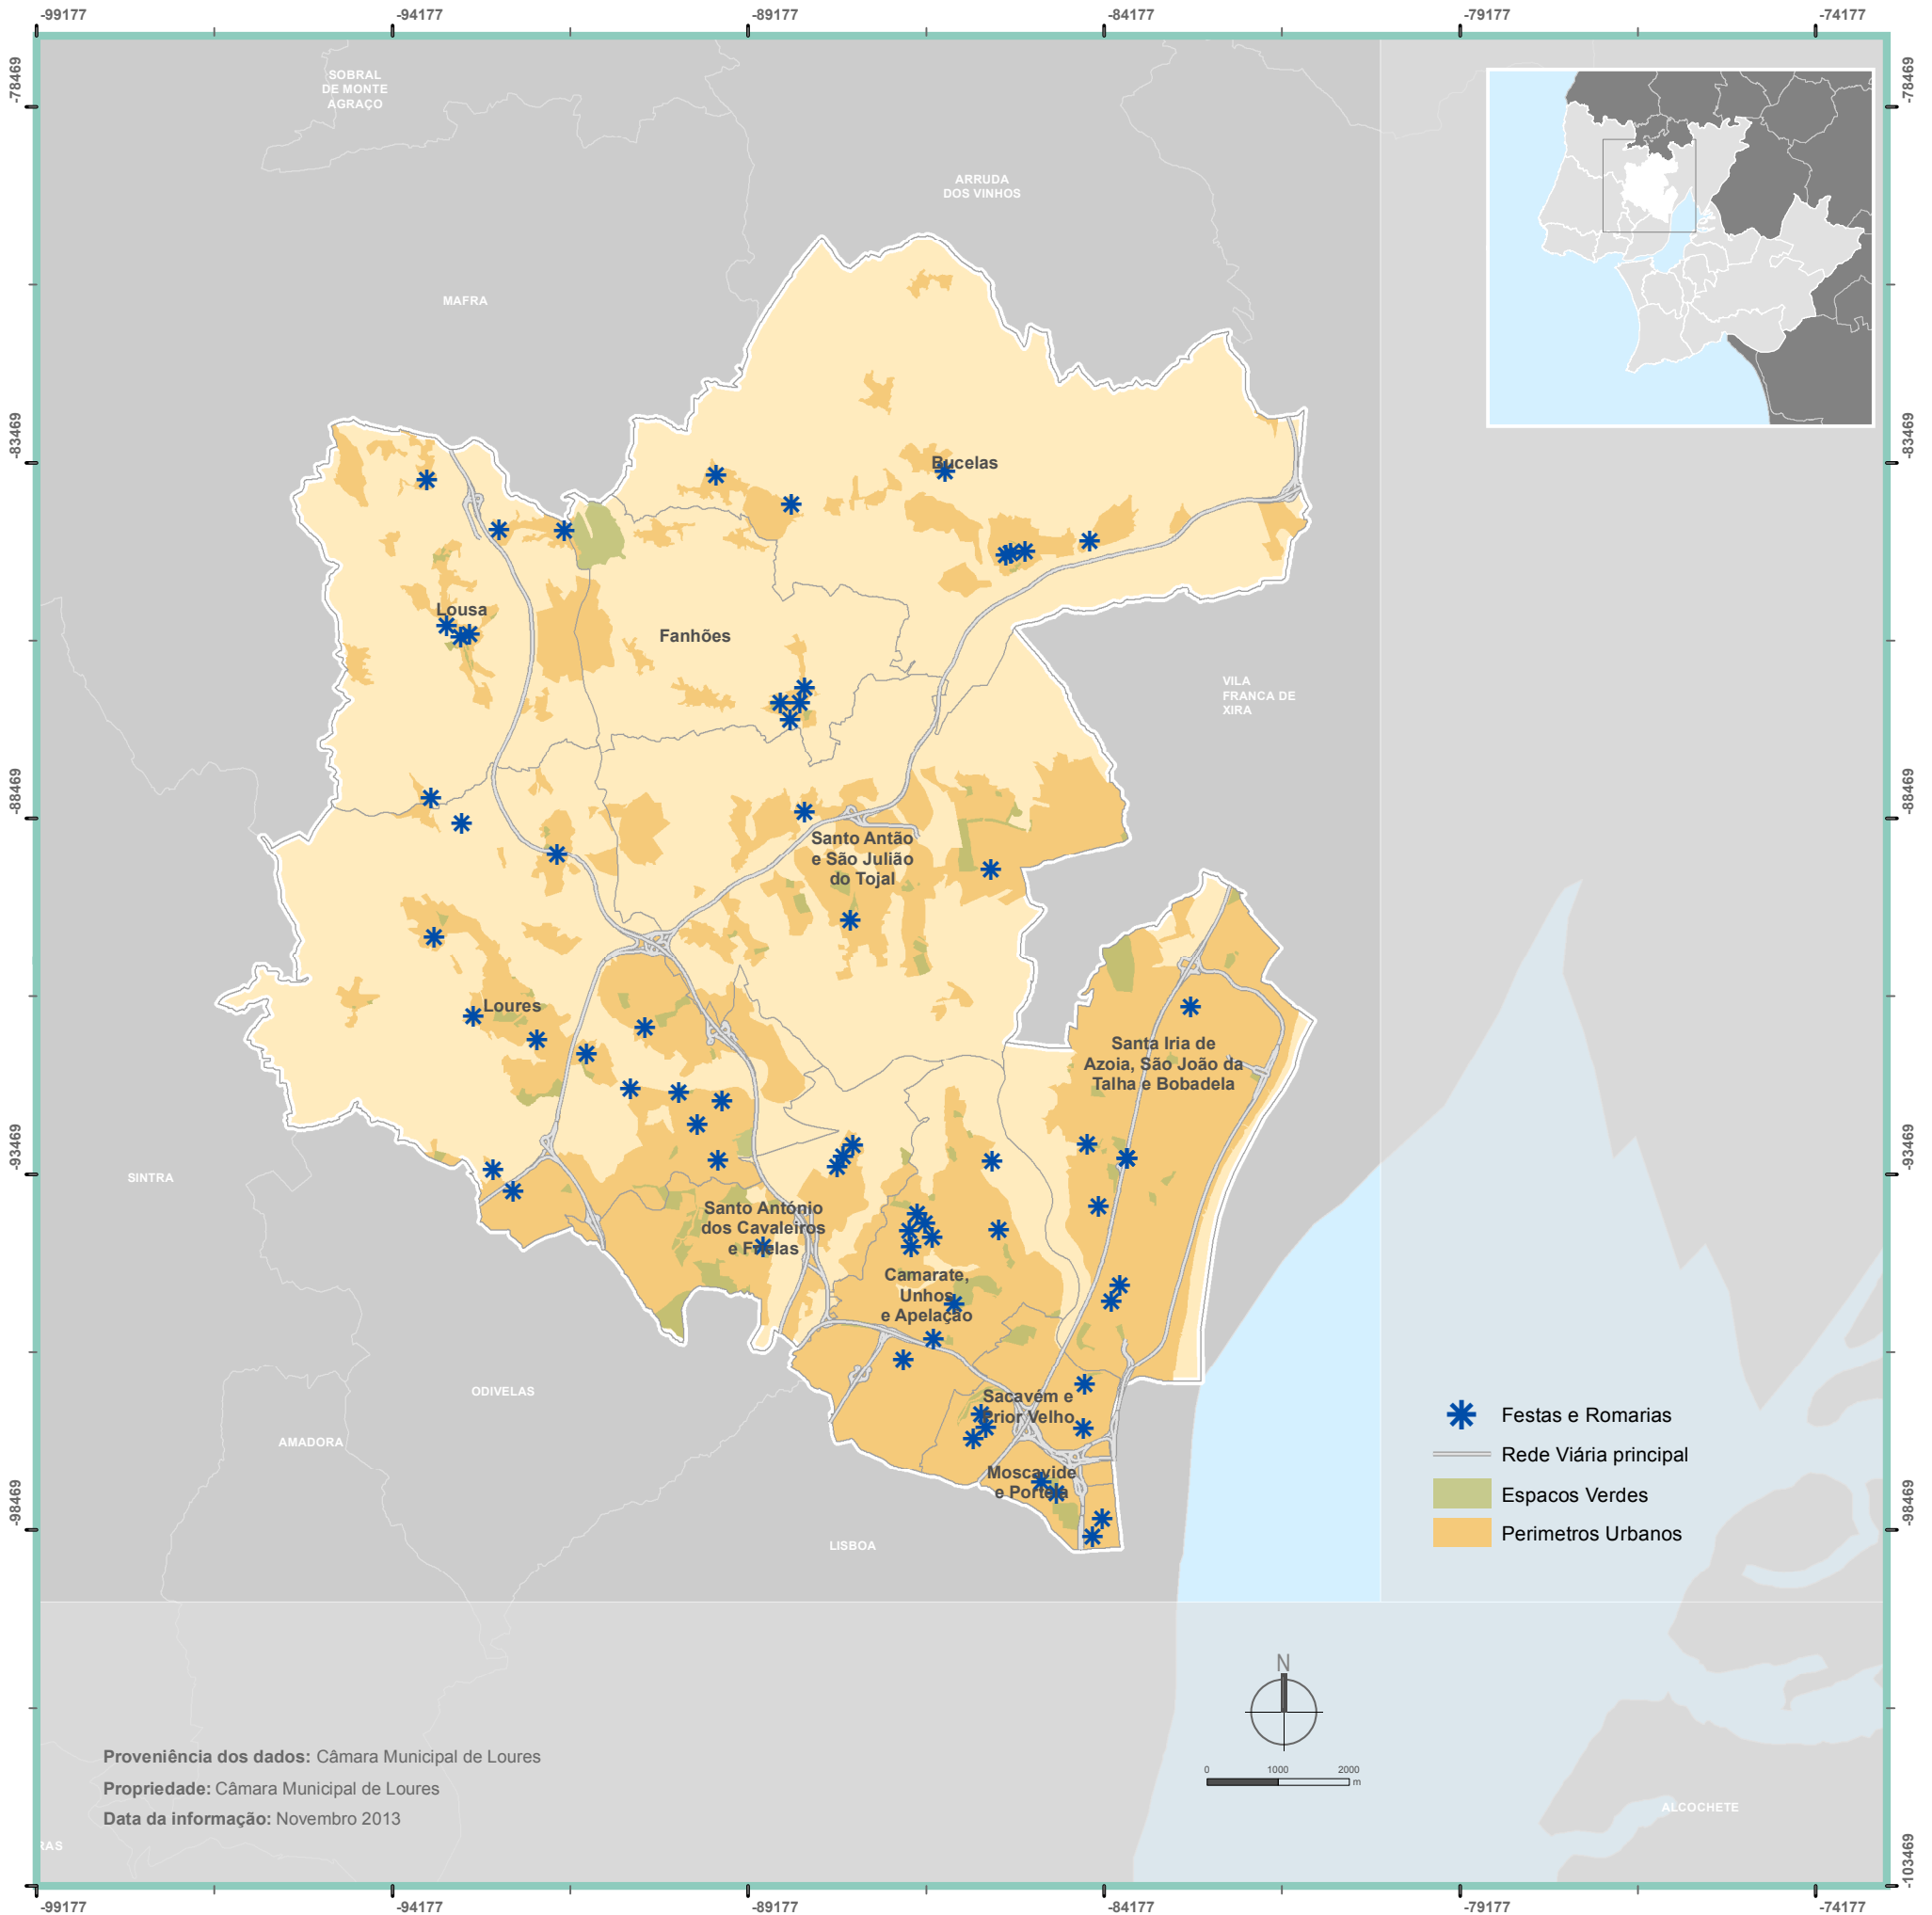

PATRIMÓNIO CULTURAL

FESTAS E ROMARIAS

VALORES PATRIMONIAIS

Proveniência dos dados: Câmara Municipal de Loures
Propriedade: Câmara Municipal de Loures
Data da informação: Novembro 2013