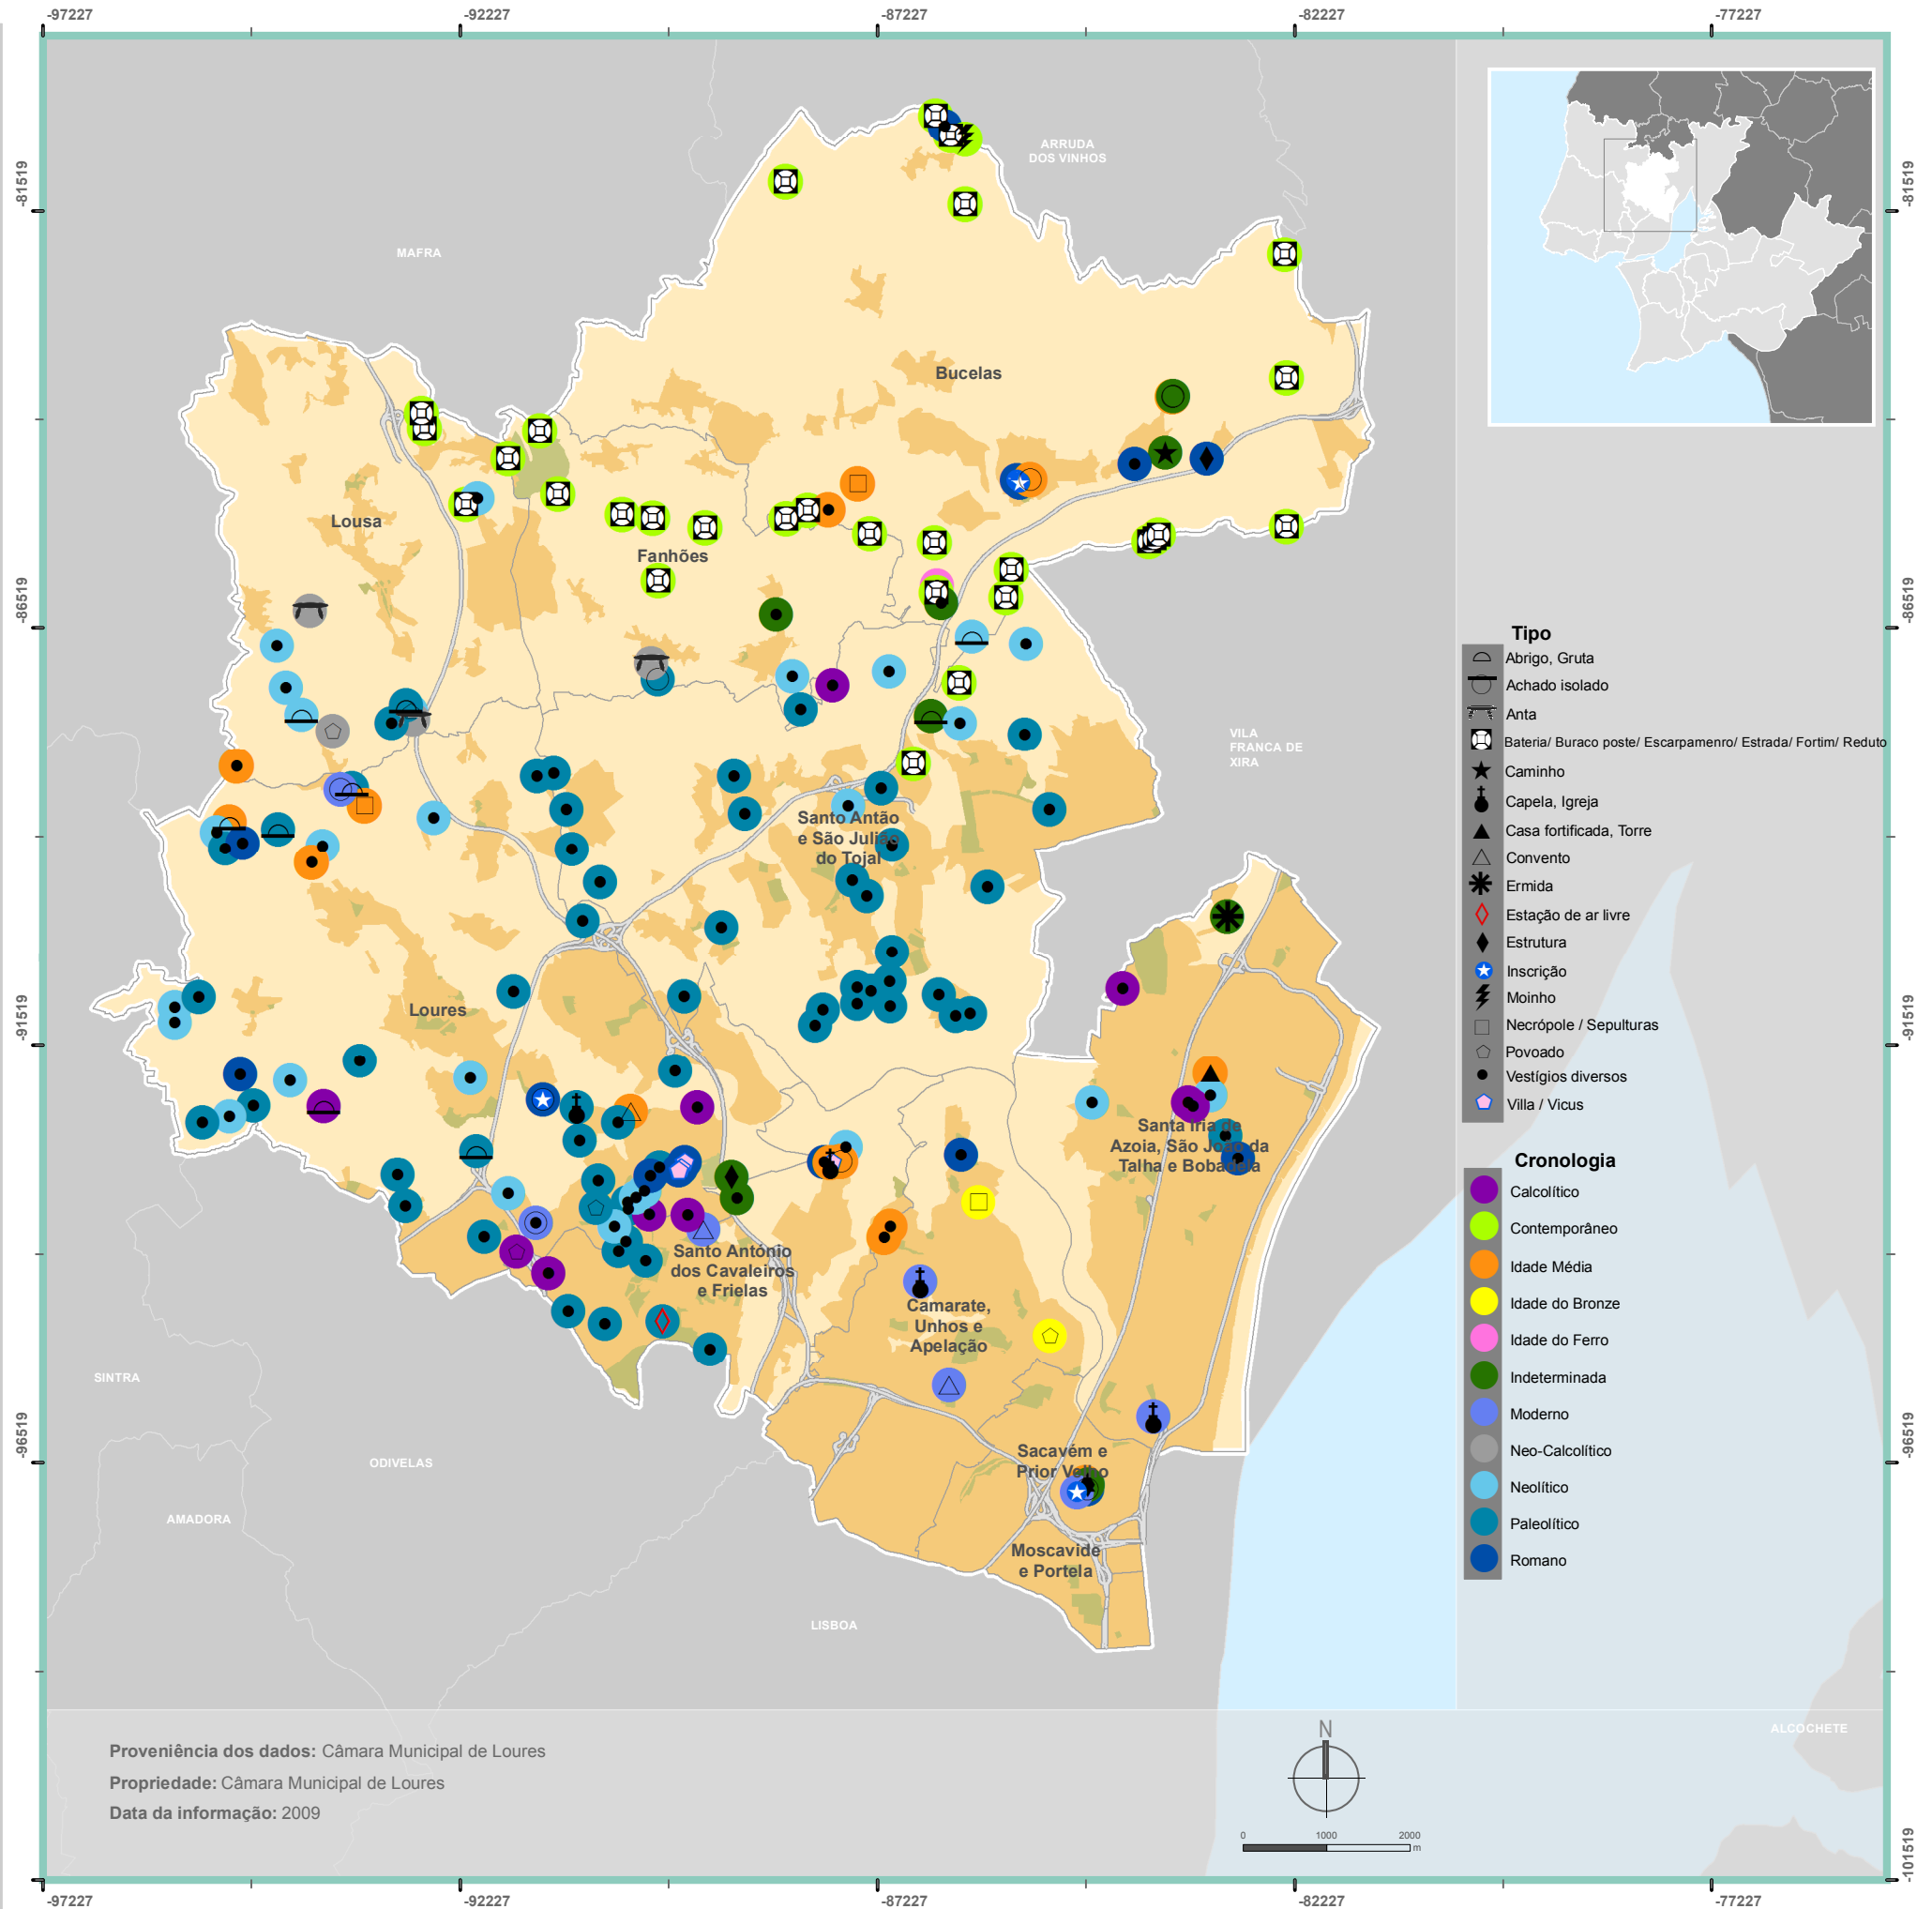

PATRIMÓNIO CULTURAL

VALORES ARQUEOLÓGICOS

VALORES PATRIMONIAIS

Proveniência dos dados: Câmara Municipal de Loures
 Propriedade: Câmara Municipal de Loures
 Data da informação: 2009