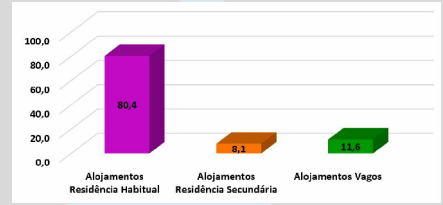

OS EDIFÍCIOS

ALOJAMENTOS FAMILIARES, FORMA DE OCUPAÇÃO

CARACTERIZAÇÃO DE ALOJAMENTOS

Proveniência dos dados: Câmara Municipal de Loures
 Propriedade: Câmara Municipal de Loures
 Data da informação: 2016