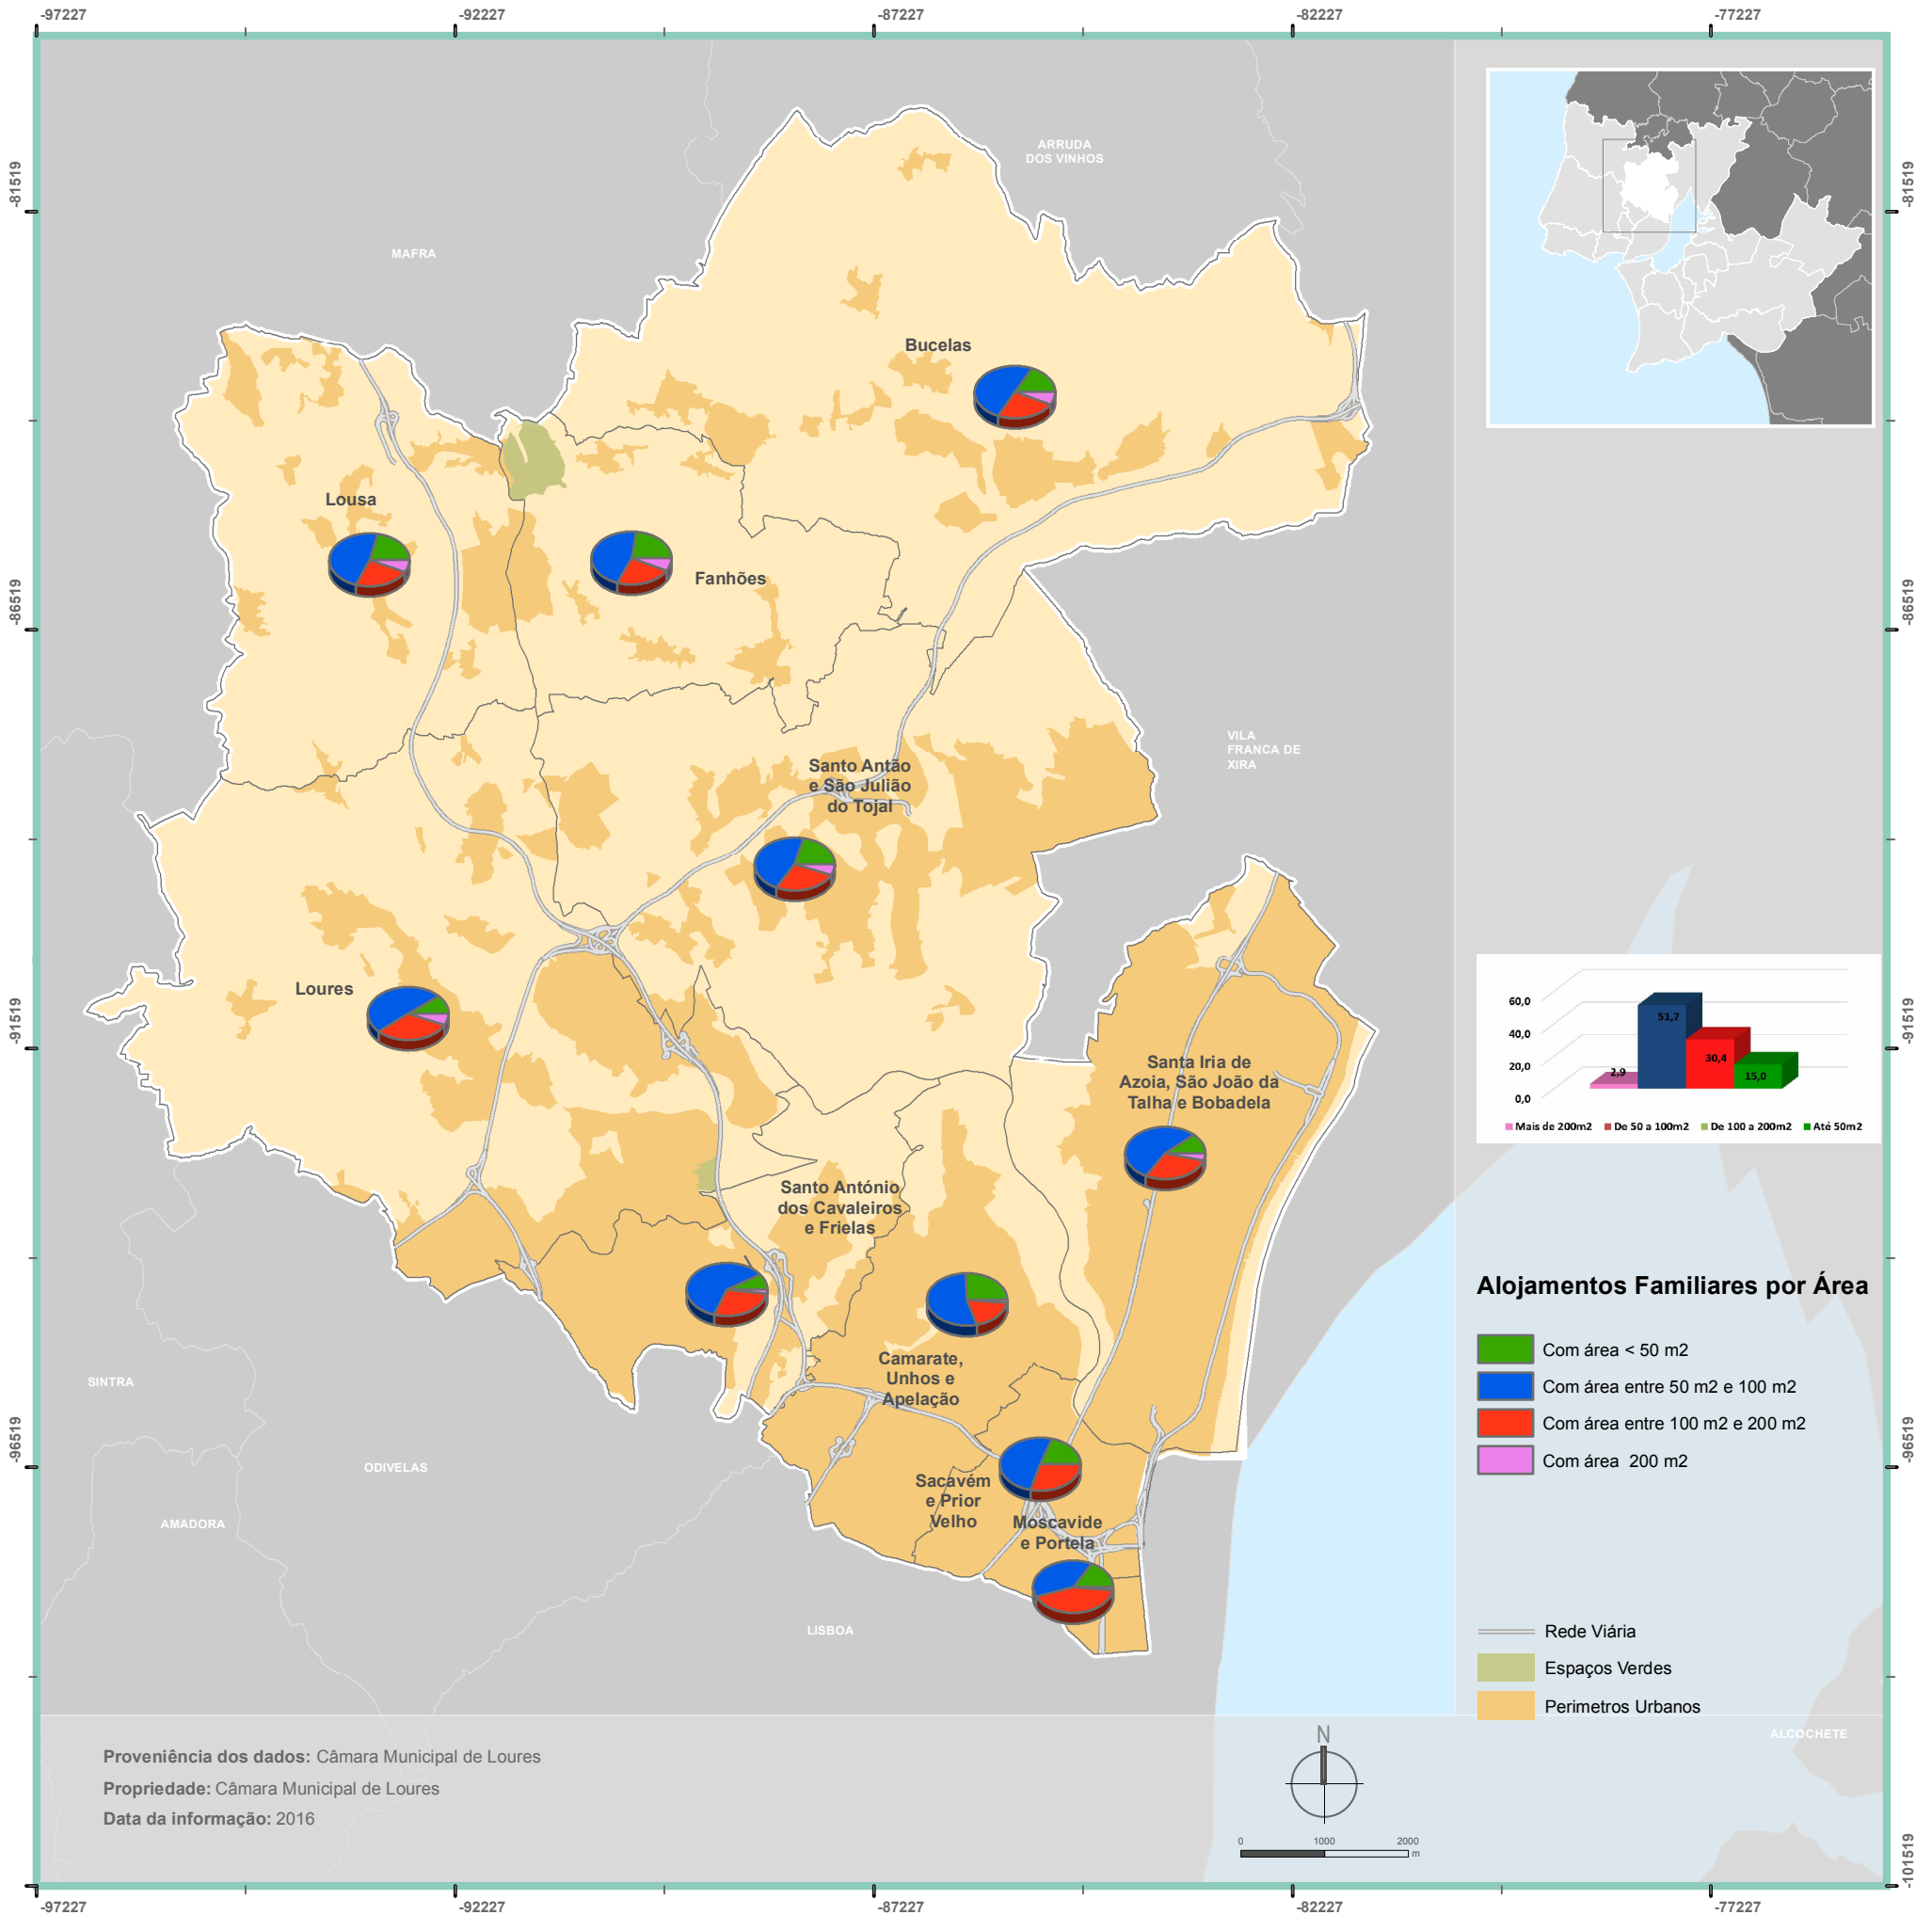

OS EDIFÍCIOS

ALOJAMENTOS FAMILIARES POR ÁREA

CARACTERIZAÇÃO DE ALOJAMENTOS

Proveniência dos dados: Câmara Municipal de Loures
Propriedade: Câmara Municipal de Loures
Data da informação: 2016