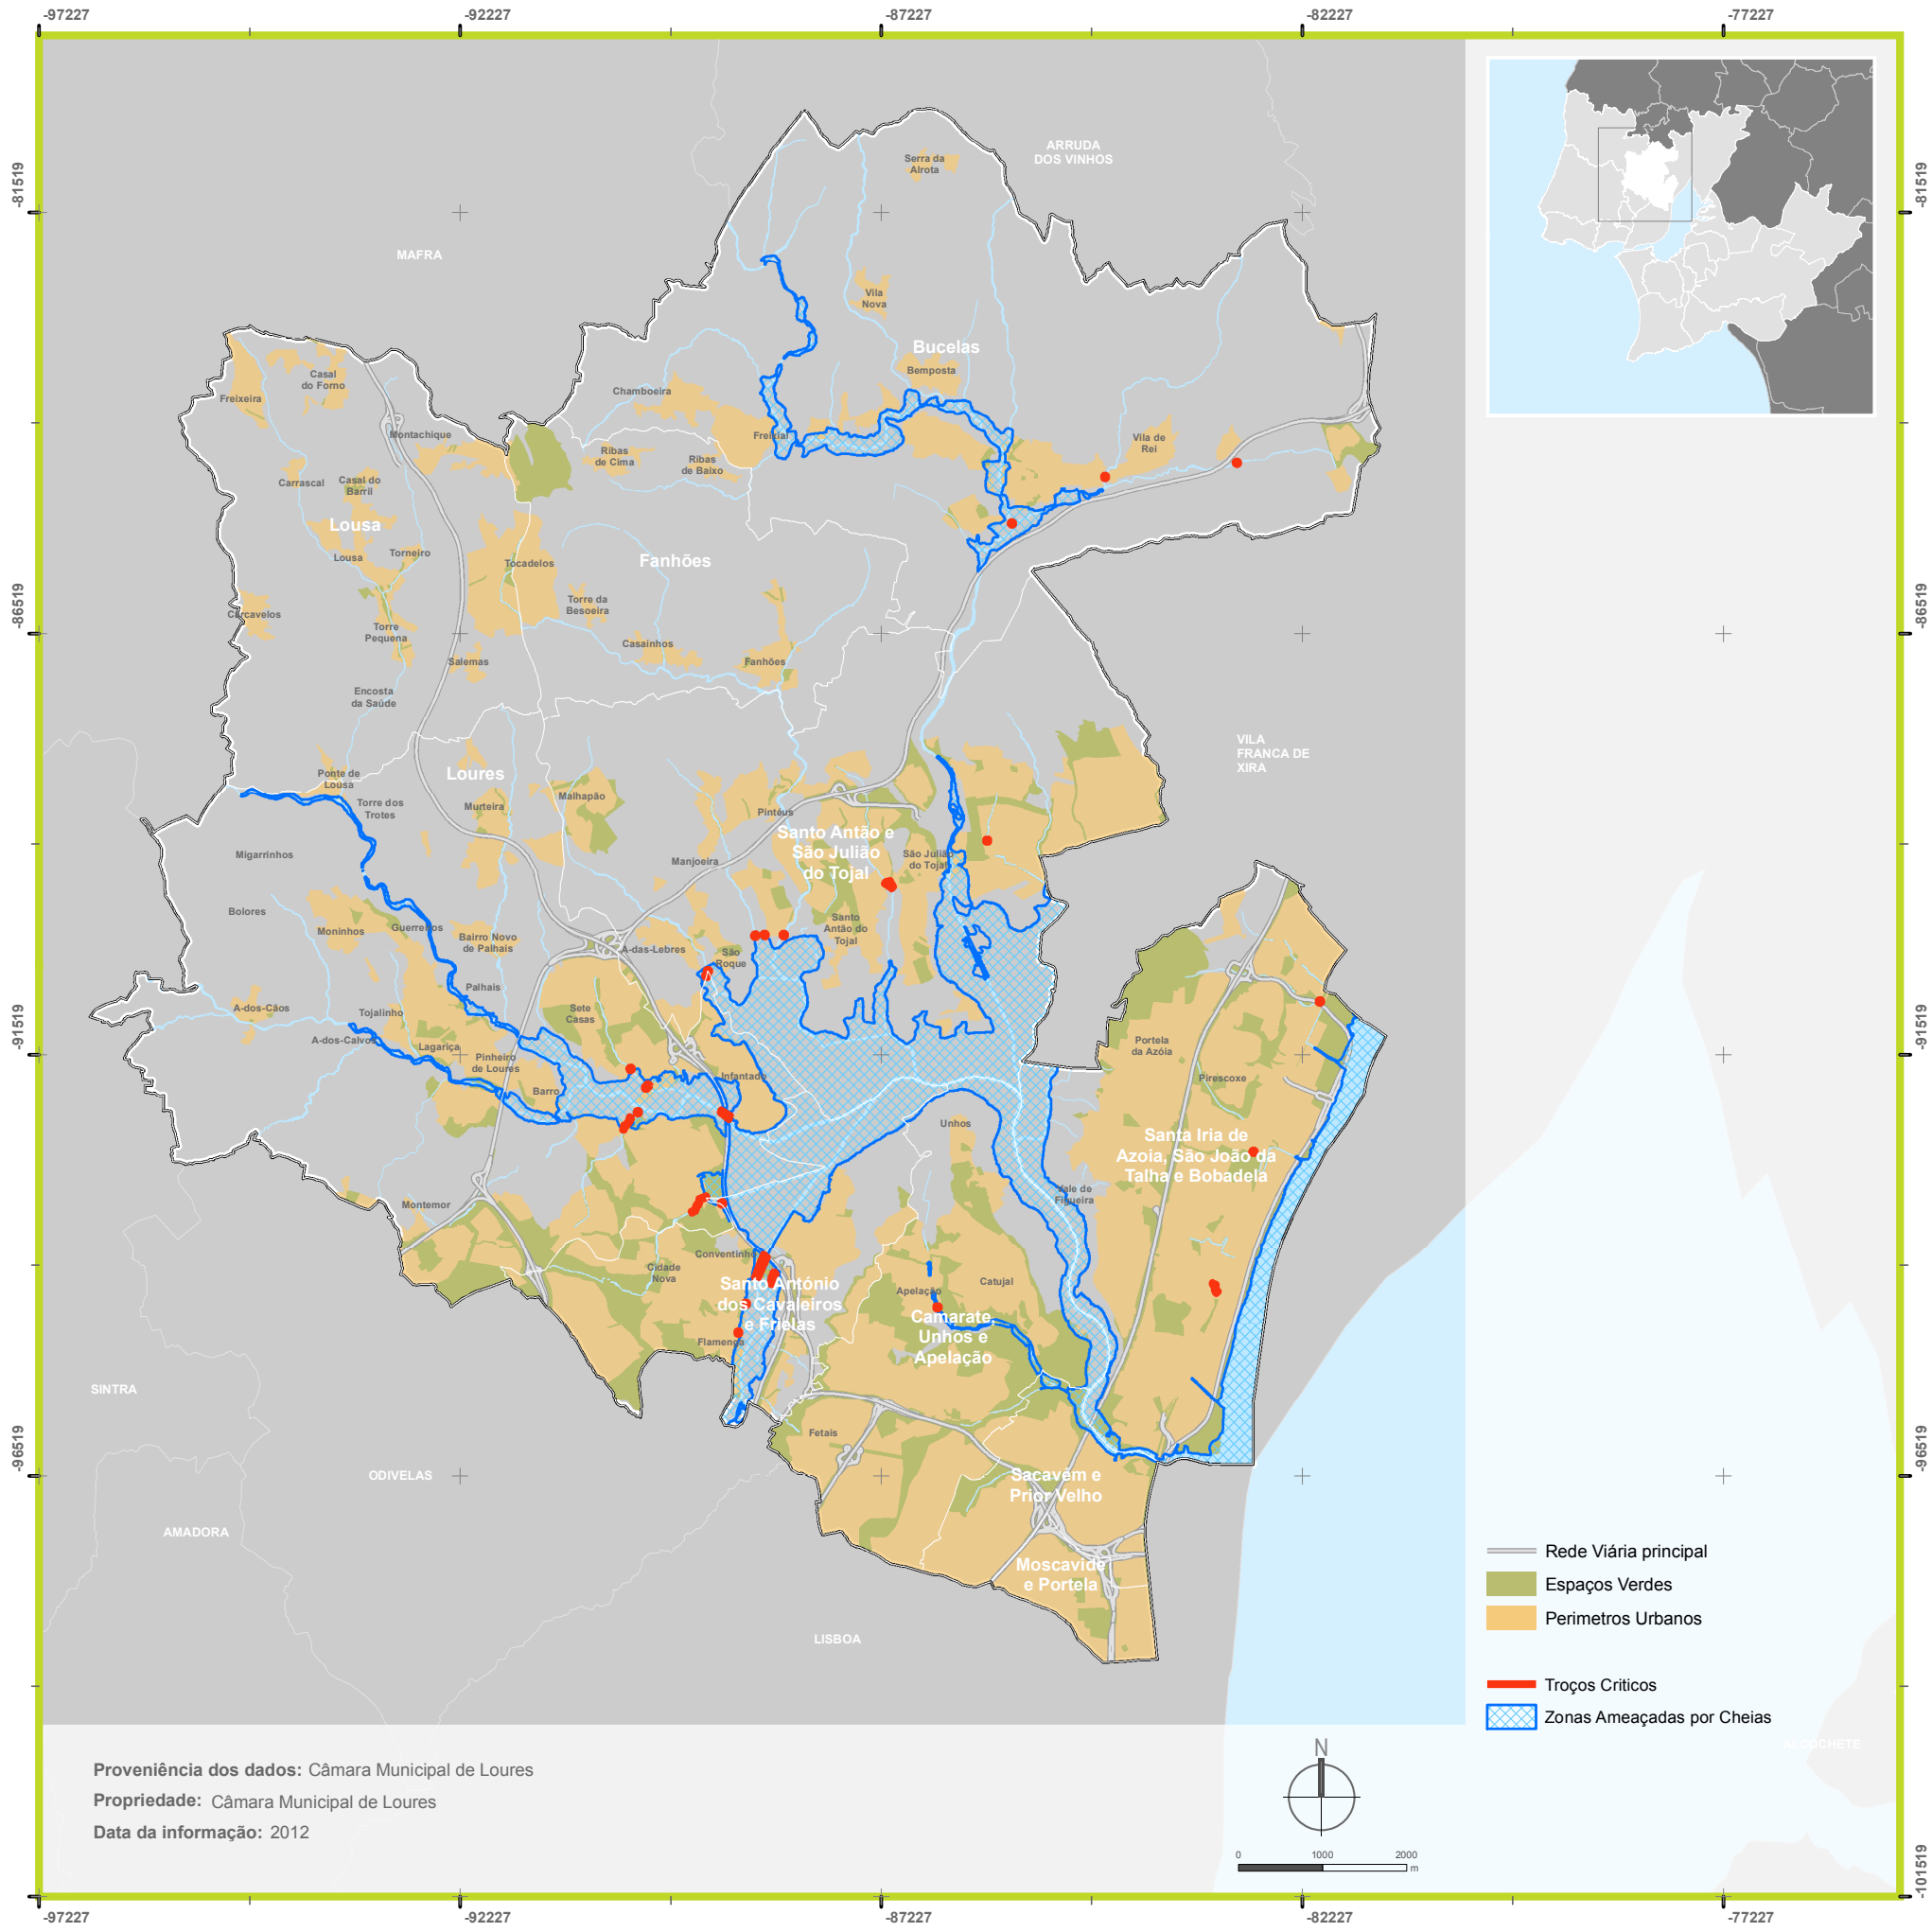

# O TERRITÓRIO

## RISCOS NATURAIS

### ÁREAS INUNDÁVEIS

RISCOS E PROTEÇÃO CIVIL

- Rede Viária principal
- Espaços Verdes
- Perímetros Urbanos
- Troços Críticos
- Zonas Ameaçadas por Cheias

Proveniência dos dados: Câmara Municipal de Loures  
Propriedade: Câmara Municipal de Loures  
Data da informação: 2012