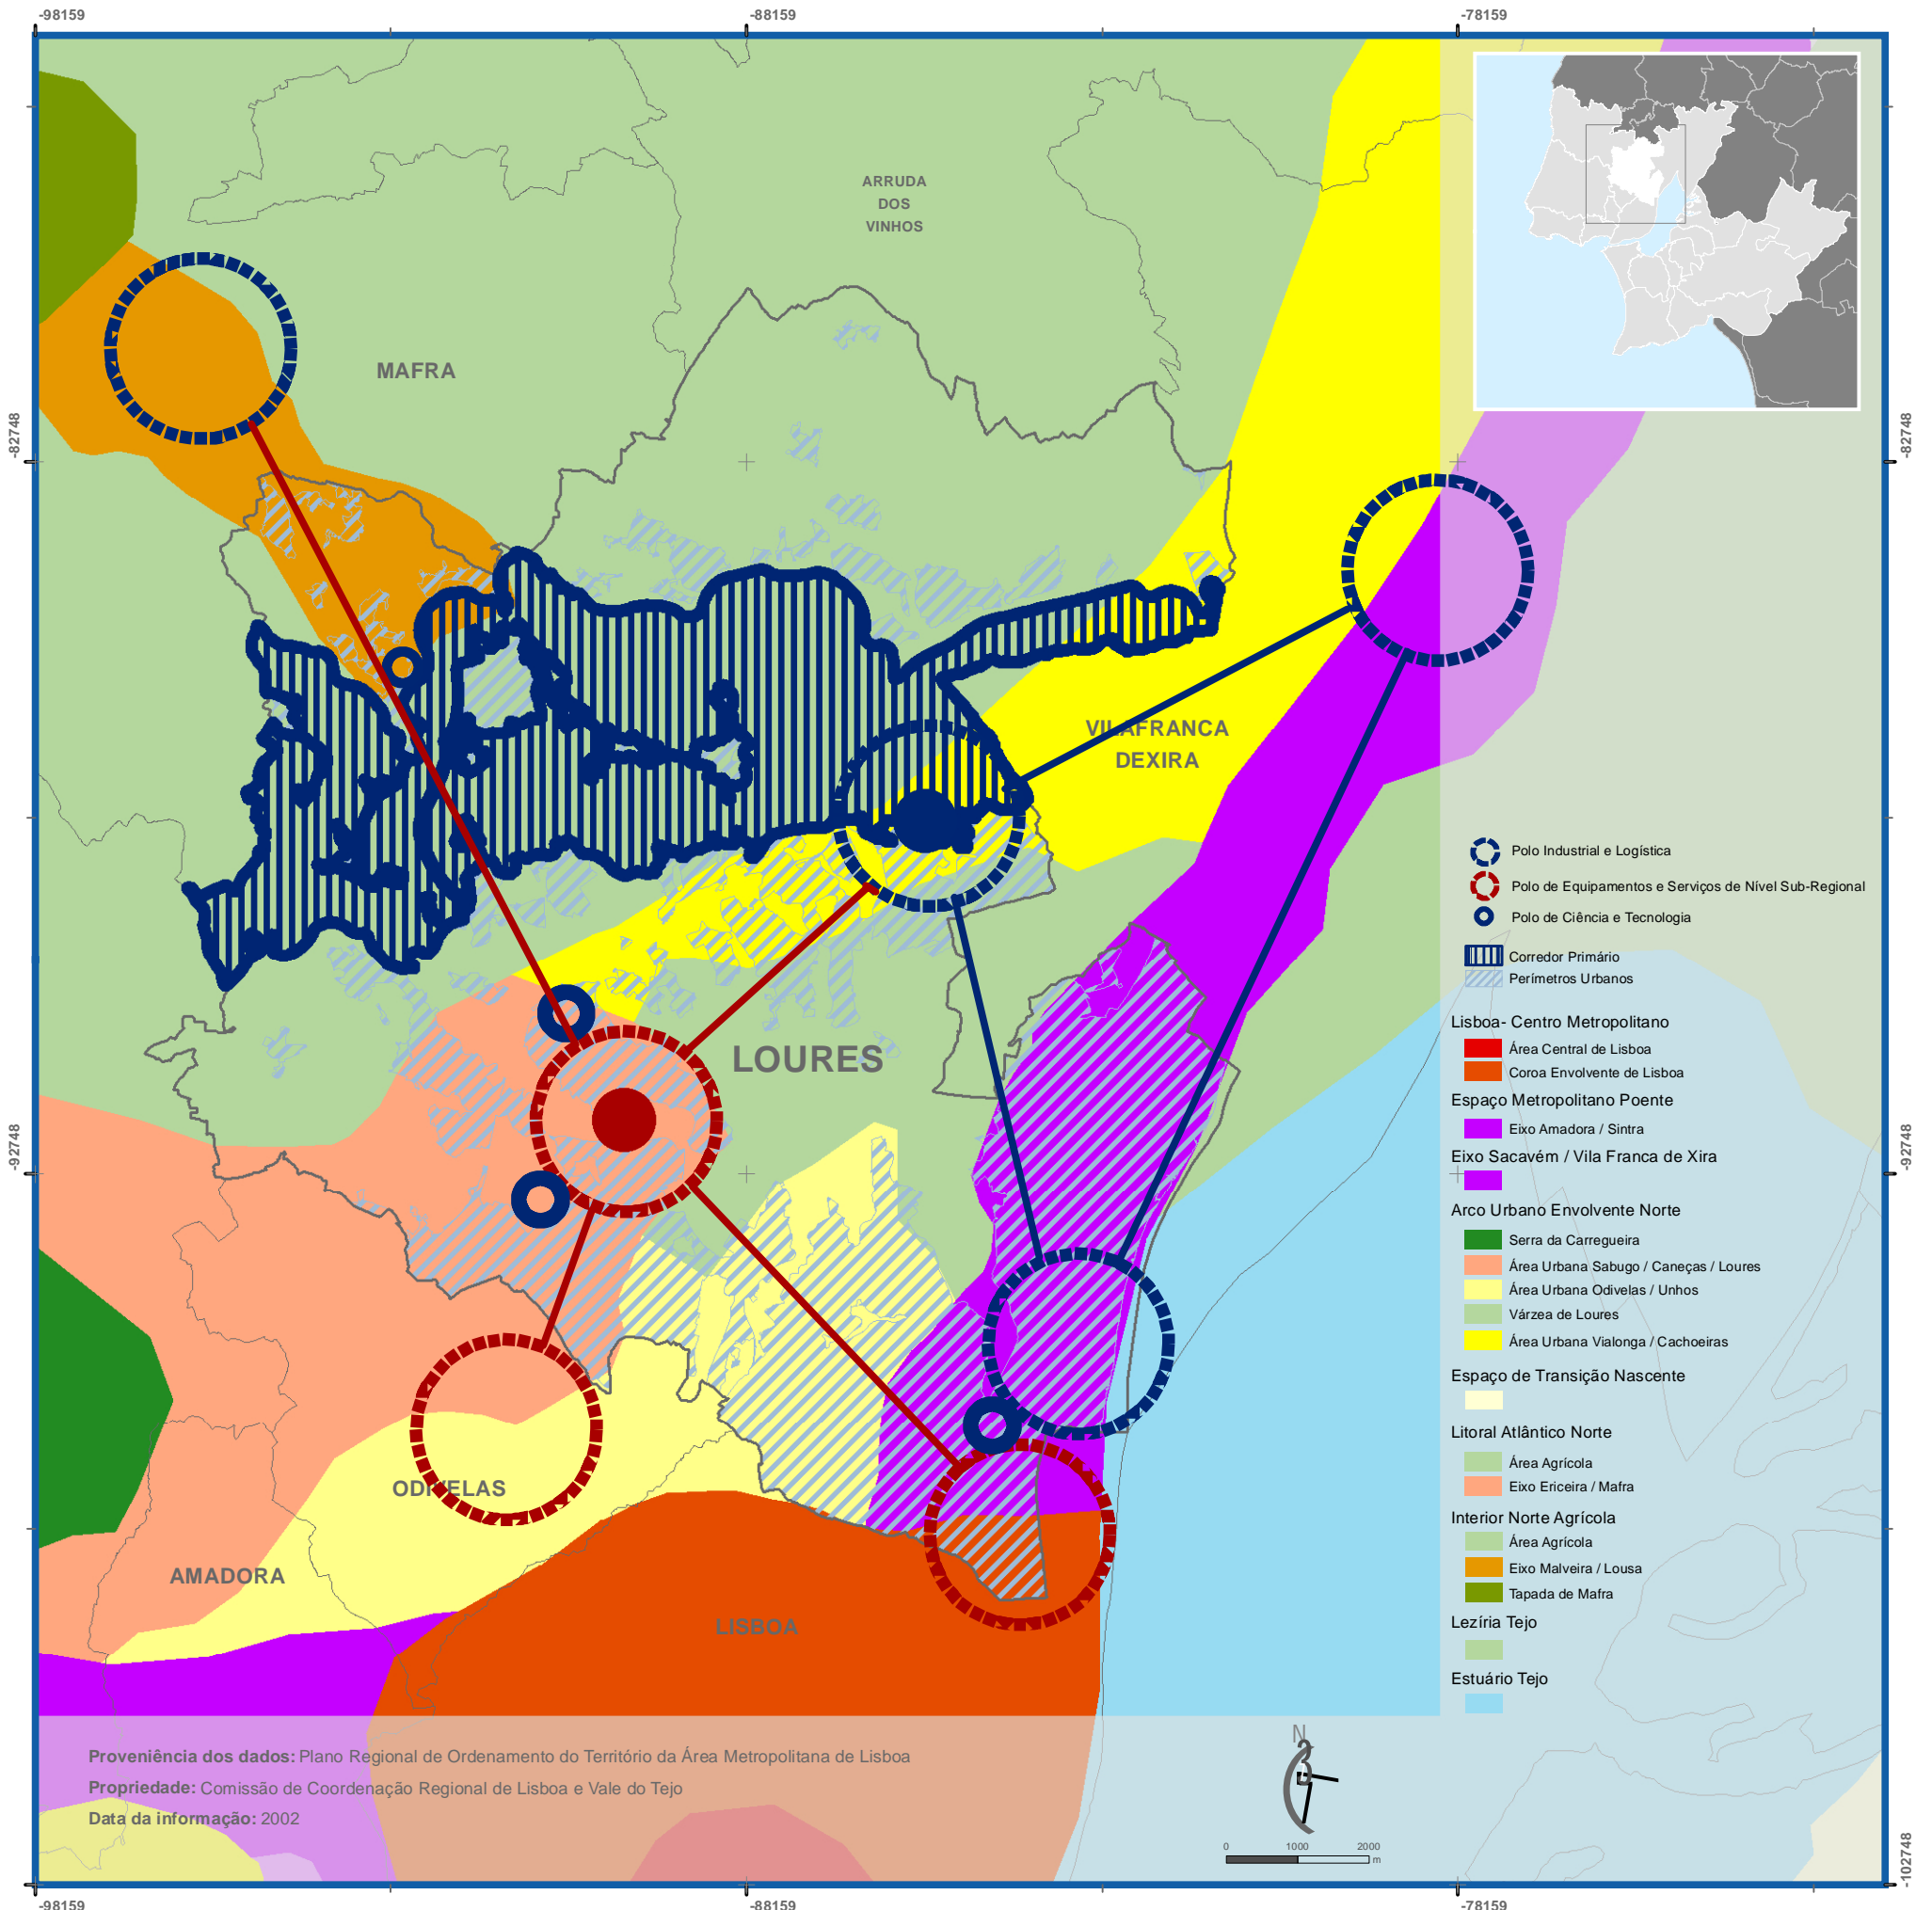

# LOURES ESTÁ AQUI

## ESQUEMA DO MODELO TERRITORIAL

O PLANO PARA A REGIÃO

Proveniência dos dados: Plano Regional de Ordenamento do Território da Área Metropolitana de Lisboa

Propriedade: Comissão de Coordenação Regional de Lisboa e Vale do Tejo

Data da informação: 2002